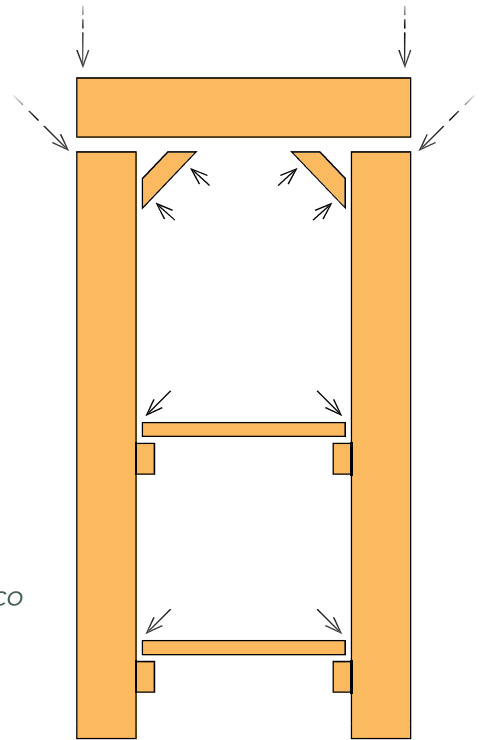

## Premarcos — desmontados

Ver la instalación del premarco desmontado de madera (con Paslode y Spit).

Nuestros **premarcos desmontados** ofrecen la misma robustez y resistencia que nuestros montados, pero con la ventaja de adaptarse mejor dando la posibilidad de realizar ajustes de encaje en el hueco de pared.

Sus medidas son estándar para todos modelos, variando solamente el ancho de tabique.

ESPESOR 42 mm

ALTO 204-214,5 mm

PASO 64,5 – 97,5 mm

ANCHO PARED

58 - 70 - 78 - 88 - 100 - 115 -  
120 - 155 mm

## Ventajas de nuestro premarco desmontado con **spit**

Los marcos desmontados se distribuyen con un **cabezal universal** de 64,5 cm hasta 97,5 cm para los diferentes anchos de puerta, con el consiguiente.

Maderas con varias medidas  
marcadas para su corte  
y montaje.